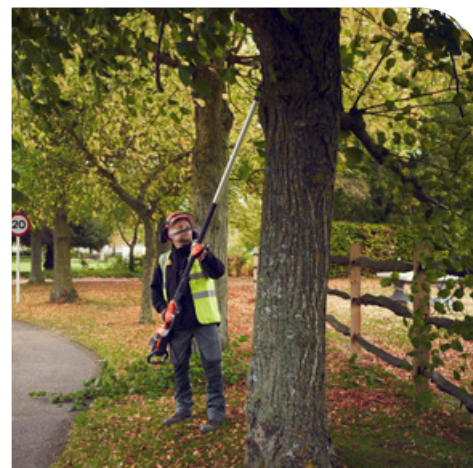

0 S138 - funzione 2 in 1

36 V

Larghezza di lavoro 38 cm | Altezza di taglio - 8 + 5 mm | Potenza 900 W | Peso* 19,5 kg

Consente di cambiare il tipo di lavoro in base all'accessorio installato. Con tastierino intuitivo, impugnatura ergonomica e ripiegabile per un facile rimessaggio. Regolazione centralizzata dell'altezza. Sacchetto antipolvere.

38 cm
larghezza
di taglio

solo corpo macchina
369 € 439 €

KIT incl. batteria 40-B140 e
caricabatterie 40-C80

599 € 699 €