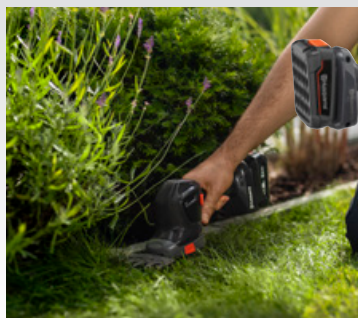

0 Aspire™ S20-P4A - KIT

18 V
P4A

Lunghezza lama 20/12 cm | 1.400 / 2.800 tagli/min | Peso* 1,0 kg

Forbice per erba multiuso per tagliare con precisione l'erba o modellare i cespugli. Compatibile con il sistema di rimessaggio Husqvarna Aspire™.

KIT incl. batteria P4A 18-B36 (2 Ah) e caricabatterie P4A 18-C50

179 € ~~199 €~~

0 Aspire™ SE20-P4A - KIT

18 V
P4A

Lunghezza lama 20/12 cm | 1.400 / 2.800 tagli/min | Peso* 2,5 kg

Forbice per erba multiuso con asta telescopica per tagliare con precisione l'erba o modellare i cespugli. Compatto e leggero, con cambio attacco senza uso di attrezzi. Compatibile con il sistema di rimessaggio Husqvarna Aspire™.