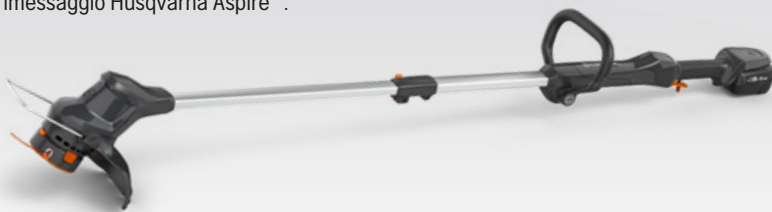

0 Aspire™ T28-P4A

18 V
P4A

Larghezza di taglio 28 cm | Peso* 2,6 kg

Bordatore semplice da usare, per una rifinitura perfetta. Con impugnatura ad anello e albero telescopico regolabili. Testina con doppio filo. Compatibile con il sistema di rimessaggio Husqvarna Aspire™.